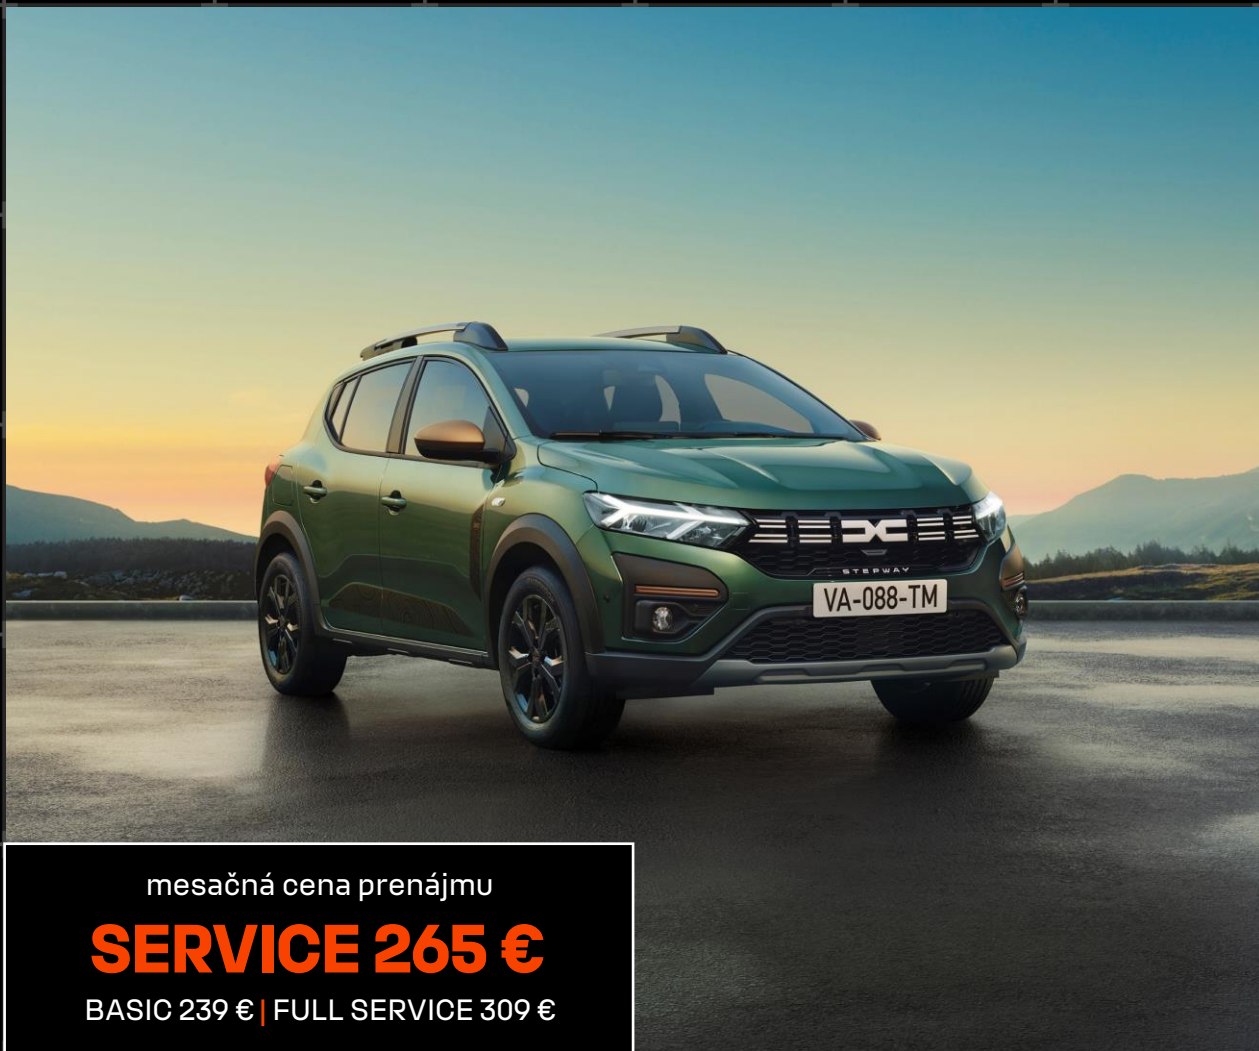

mesačná cena prenájmu

SERVICE 265 €

BASIC 239 € | FULL SERVICE 309 €

Dacia Sandero Stepway Essential Tce 90

hlavné prvky sériovej výbavy:

- 16" kolesá FLEXWHEEL ATARA tmavé
- Predný a zadný nárazník čiastočne lakovaný vo farbe karosérie, vonkajšie spätné zrkadlá a čierne kľučky dverí
- Ochranné oplastovanie vpredu, vzadu a na bokoch karosérie
- Modulárne pozdĺžne strešné lišty vo farbe sivá Megalithe
- Zadné parkovacie senzory a dažďový senzor

Ceny prenájmu vrátane DPH na 36 mesiacov a ročný najazd 10 000 km.
Na žiadosť klienta je možné upraviť dobu prenájmu a ročný počet najazdených kilometrov, ako aj dodatočné vybavenie vozidla.